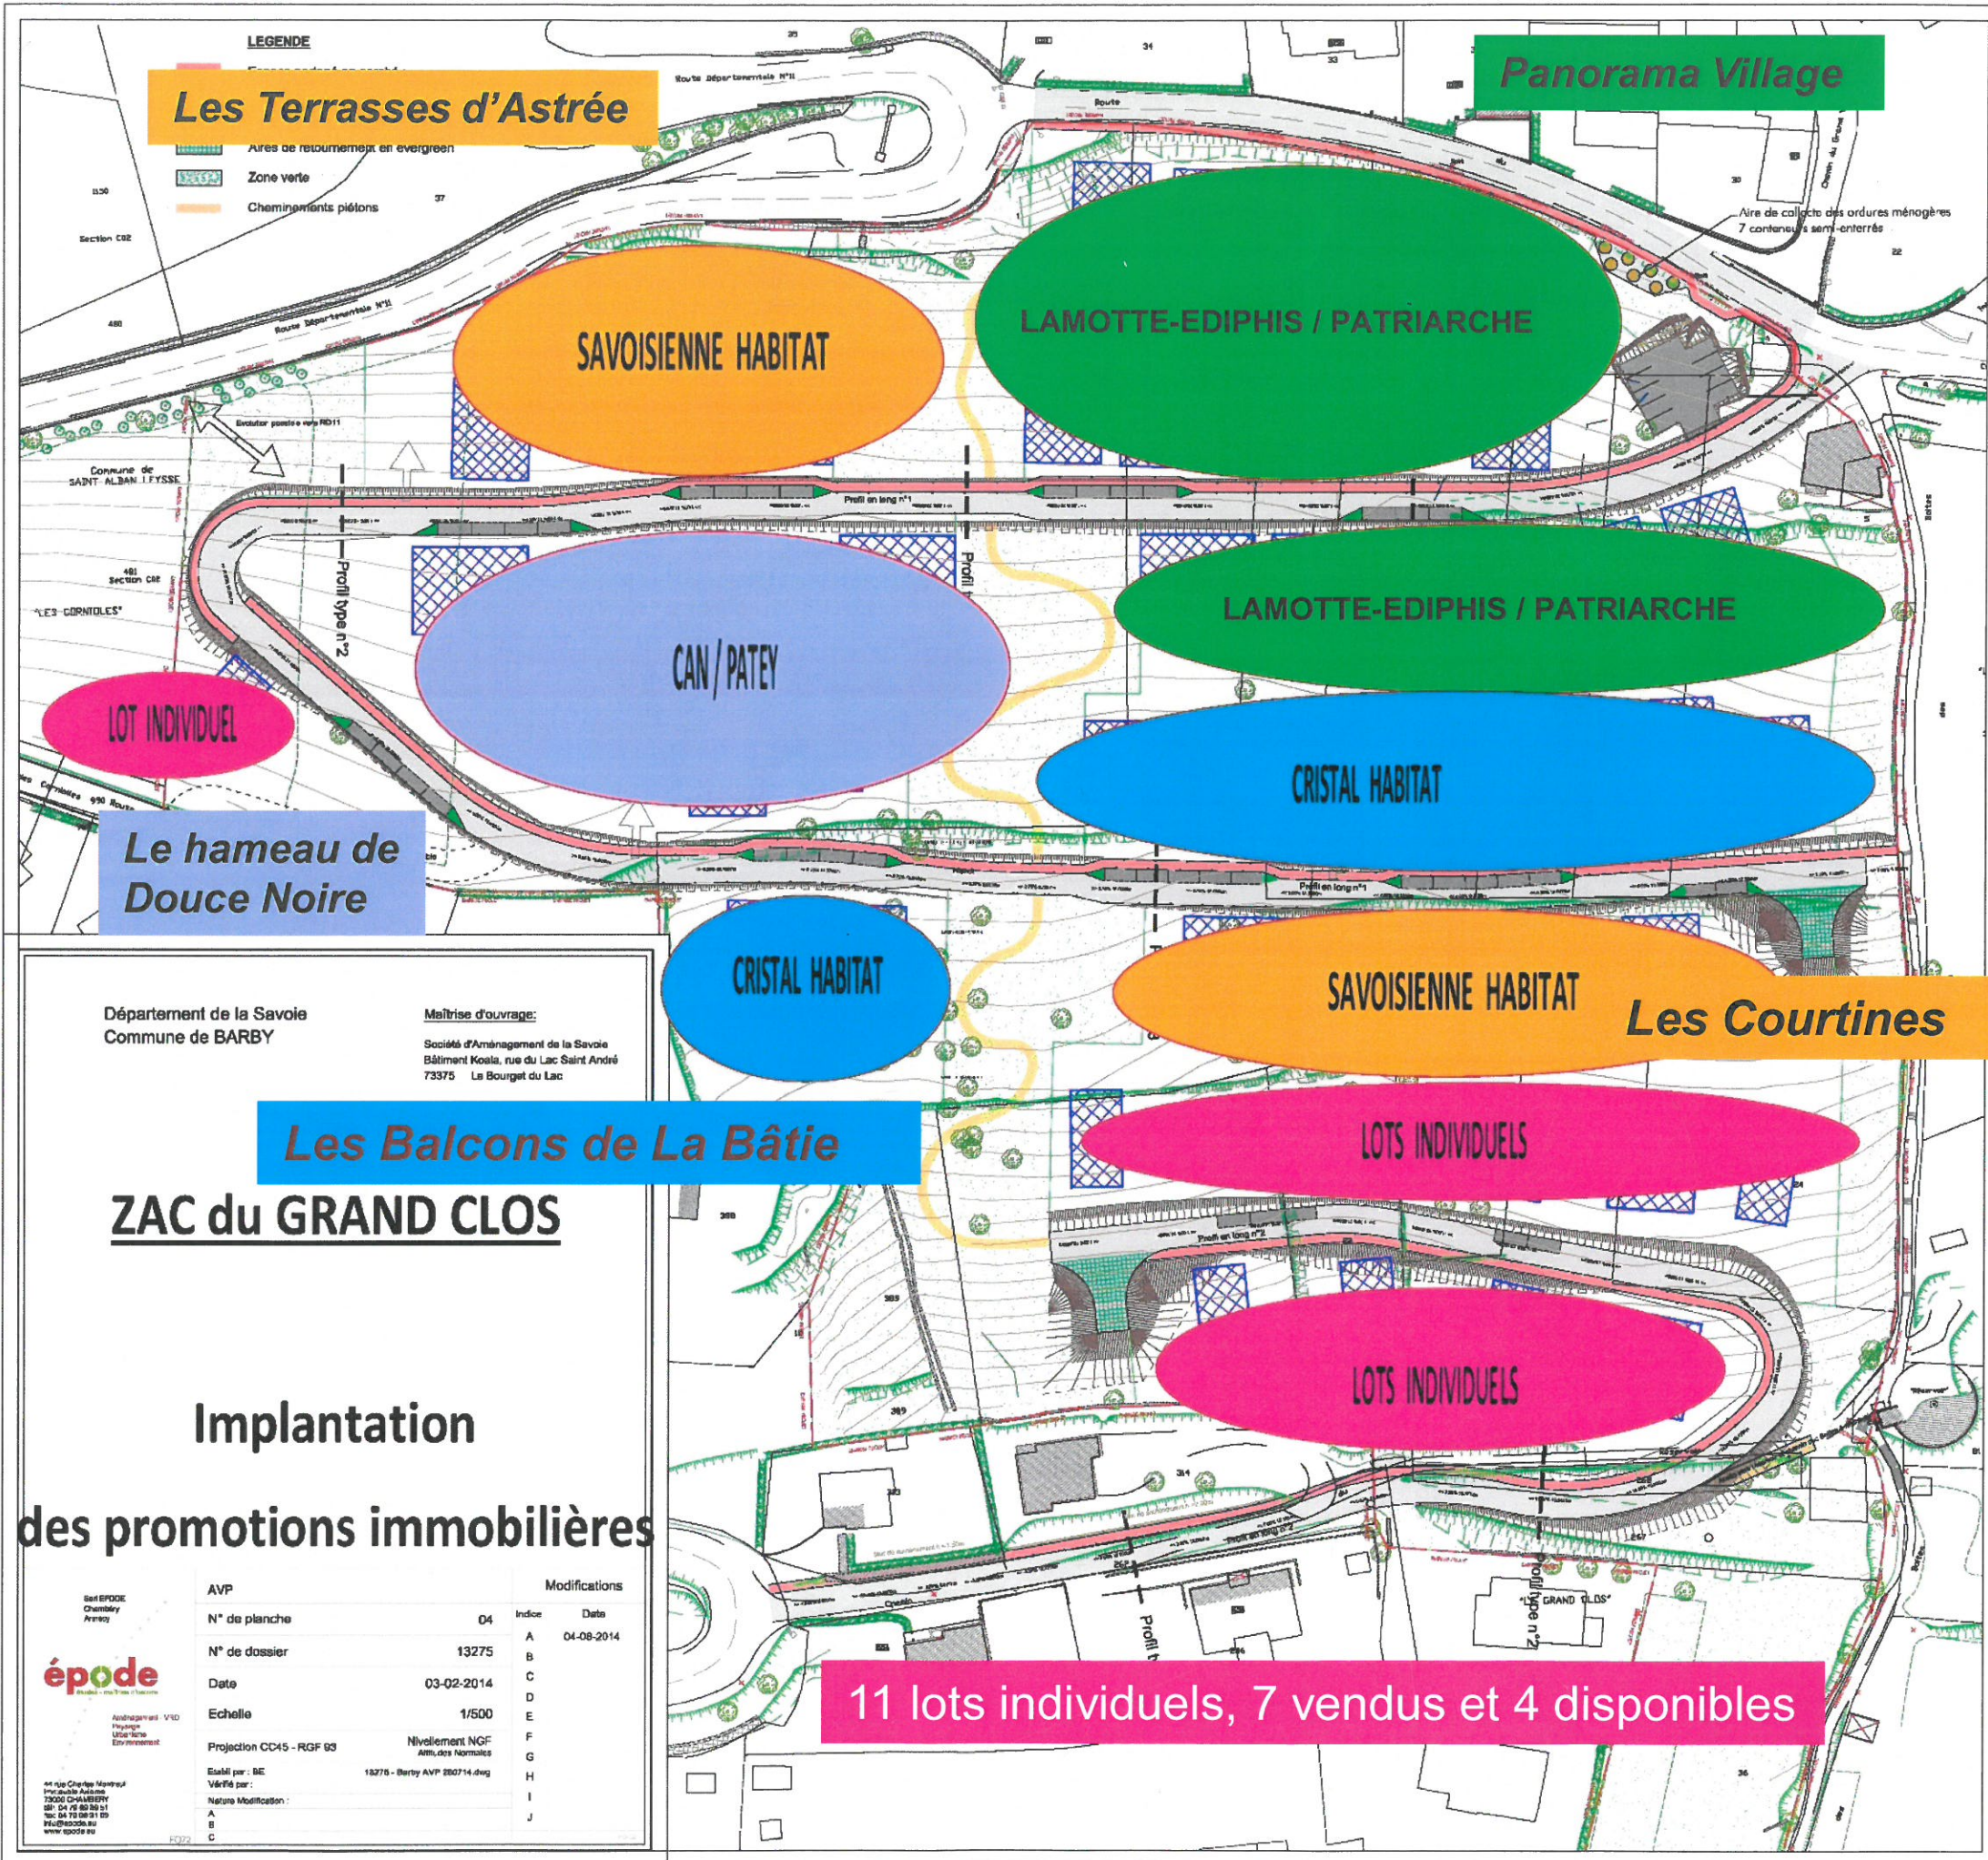

LE GRAND CLOS

Département de la Savoie
Commune de BARBY

Maîtrise d'ouvrage:
Société d'Aménagement de la Savoie
Bâtiment Kosla, rue du Lac Saint André
73375 La Bourget du Lac

Implantation des promotions immobilières

AVP		Modifications	
N° de planche	04	Indice	Date
N° de dossier	13275	A	04-08-2014
Date	03-02-2014	B	
Echelle	1/500	C	
Projection	CD45 - RGF 93	D	
Niveau	Nivellement NGF Altim. des Normales	E	
Établi par	BE	F	
Vérifié par	13275 - Barby AVP 200714.dwg	G	
Nature Modification		H	
		I	
		J	