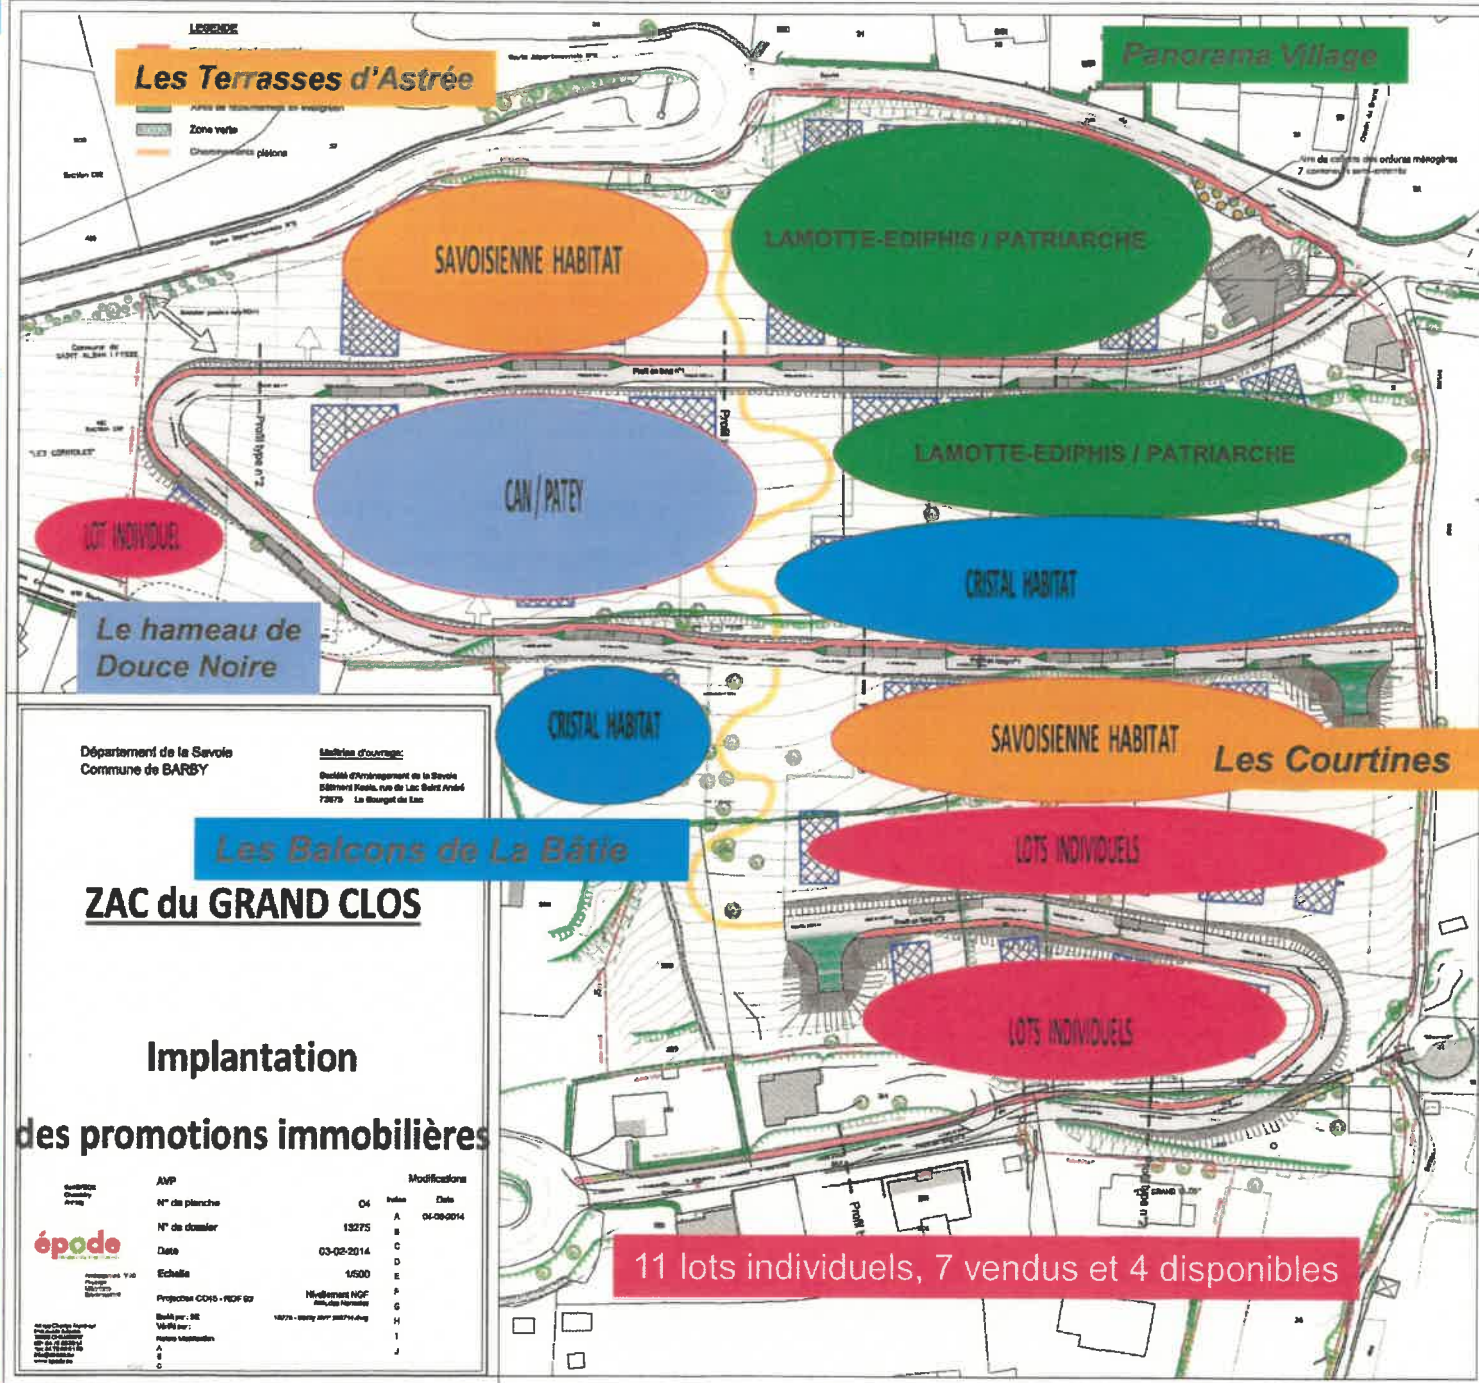

LE GRAND CLOS

Département de la Savoie
Commune de BARBY

Les Balcons de La Bâtie ZAC du GRAND CLOS

Implantation des promotions immobilières

Autres Références N° de planche	AWP	Modifications		
		Index	Date	
Projet de loi n° 1017 du 10 août 2014 relatif à la transparence de l'activité économique des entreprises et à la lutte contre la fraude fiscale	N° de dossier	04	A	04-06-2014
	Date	13275	B	
	Echelle	03-02-2014	C	
	Projet de loi n° 1017 - NDF 02	1/500	D	
	Niveau de détail	Niveau NGF	E	
	Niveau de détail	Altitude Normale	F	
	Niveau de détail	Altitude Normale	G	
	Niveau de détail	Altitude Normale	H	
	Niveau de détail	Altitude Normale	I	
	Niveau de détail	Altitude Normale	J	
	Niveau de détail	Altitude Normale	K